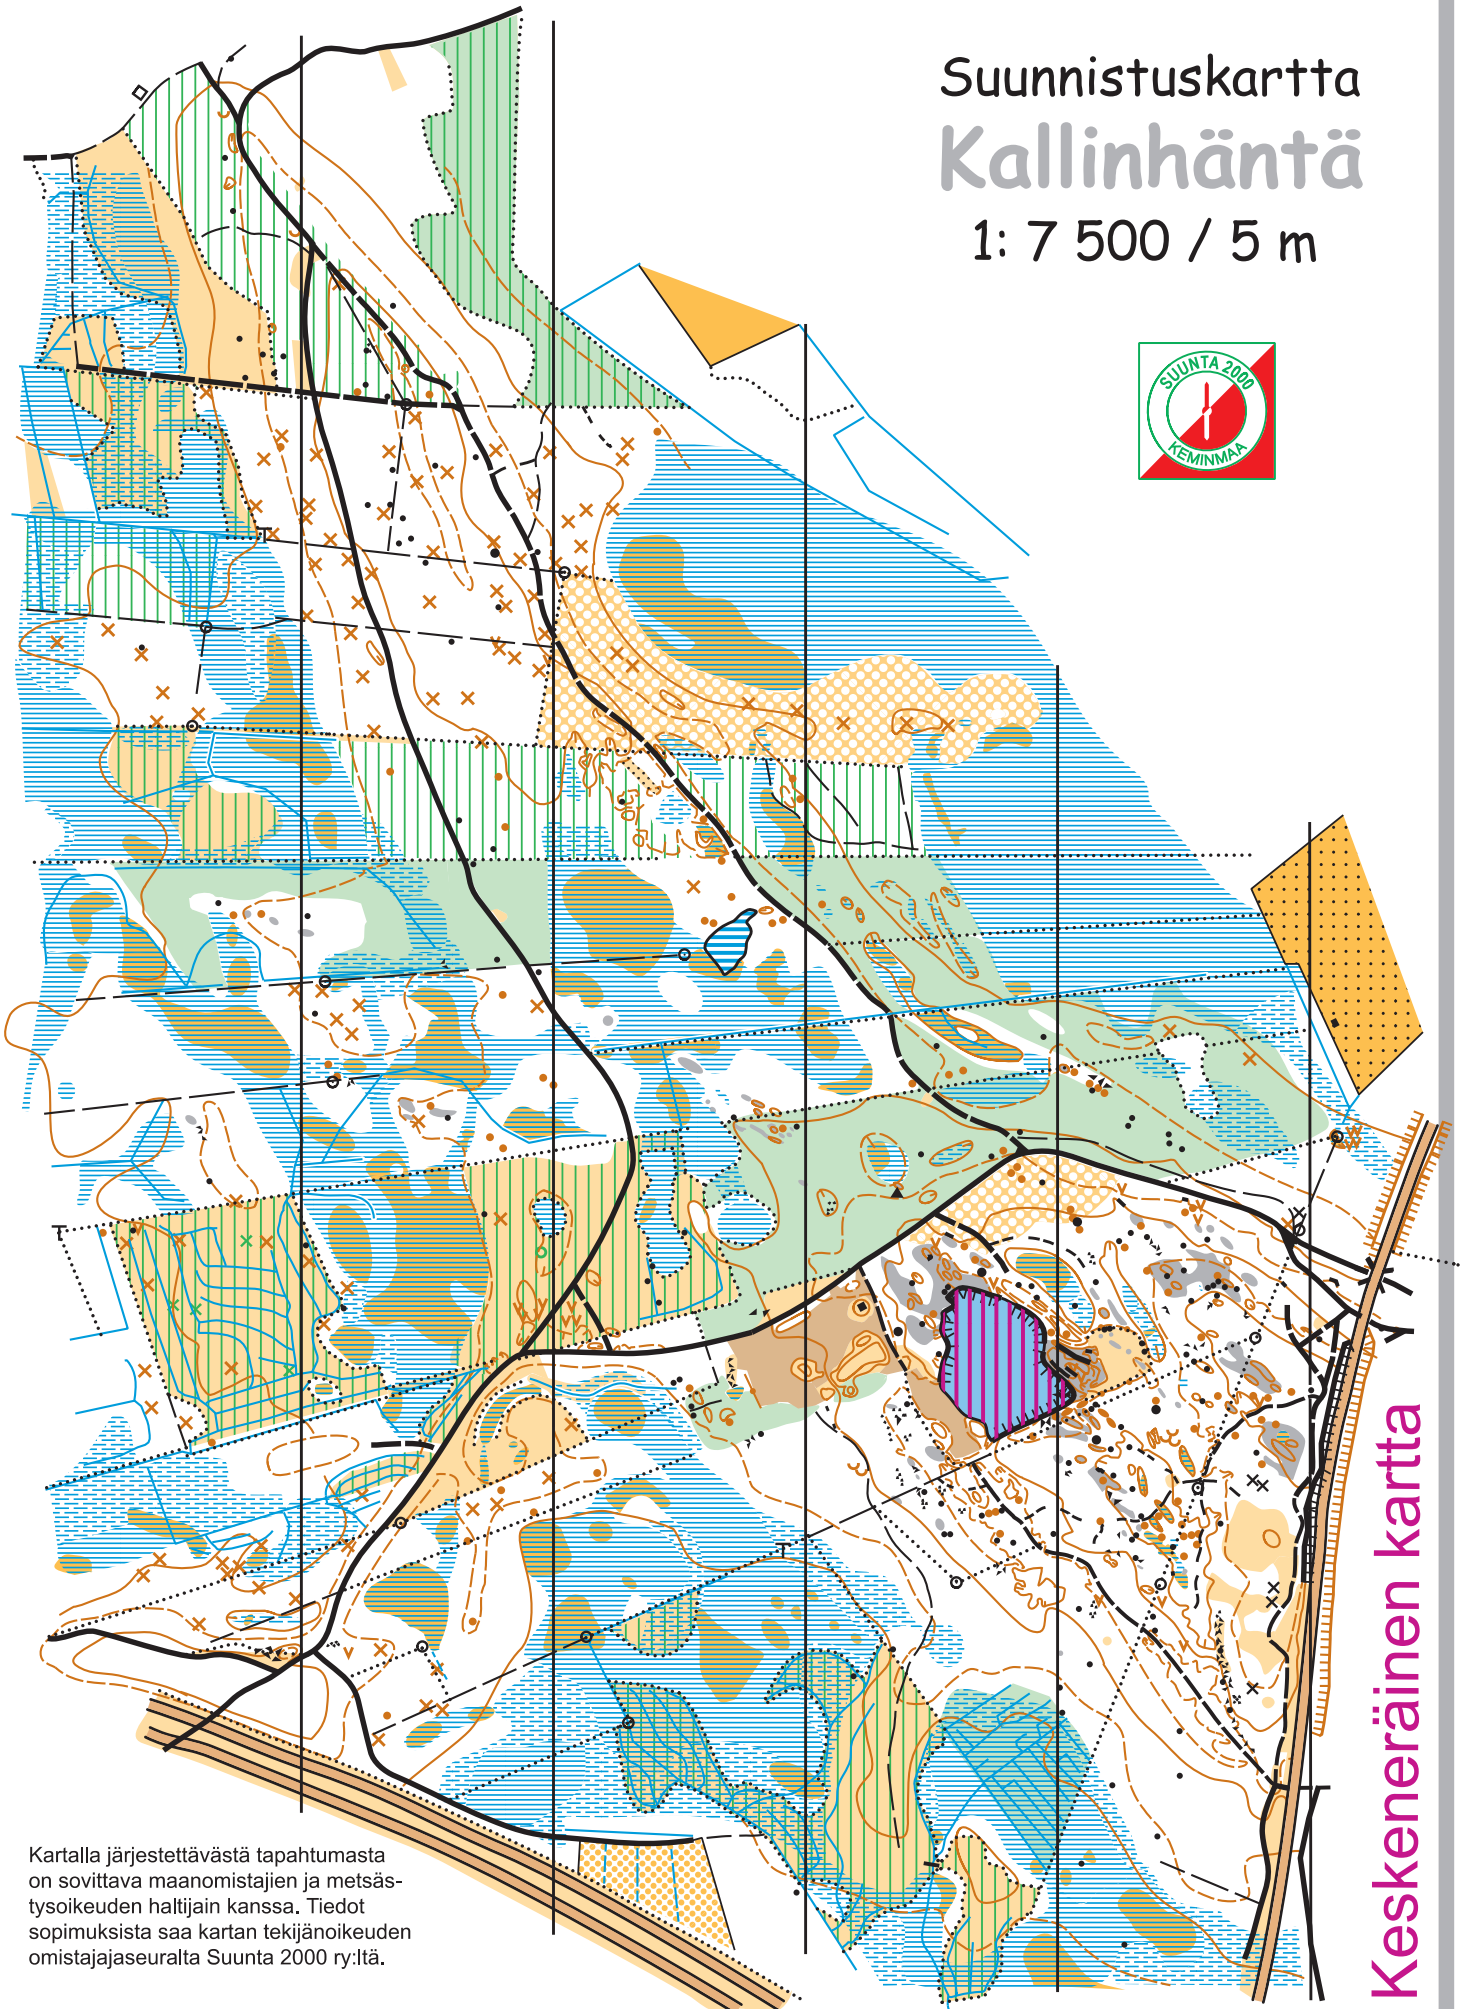

# Suunnistuskartta Kallinhäntä

1: 7 500 / 5 m

Kartalla järjestettävästä tapahtumasta on sovittava maanomistajien ja metsästysoikeuden haltijain kanssa. Tiedot sopimuksista saa kartan tekijänoikeuden omistajajaseuralta Suunta 2000 ry:ltä.

Keskeneräinen kartta