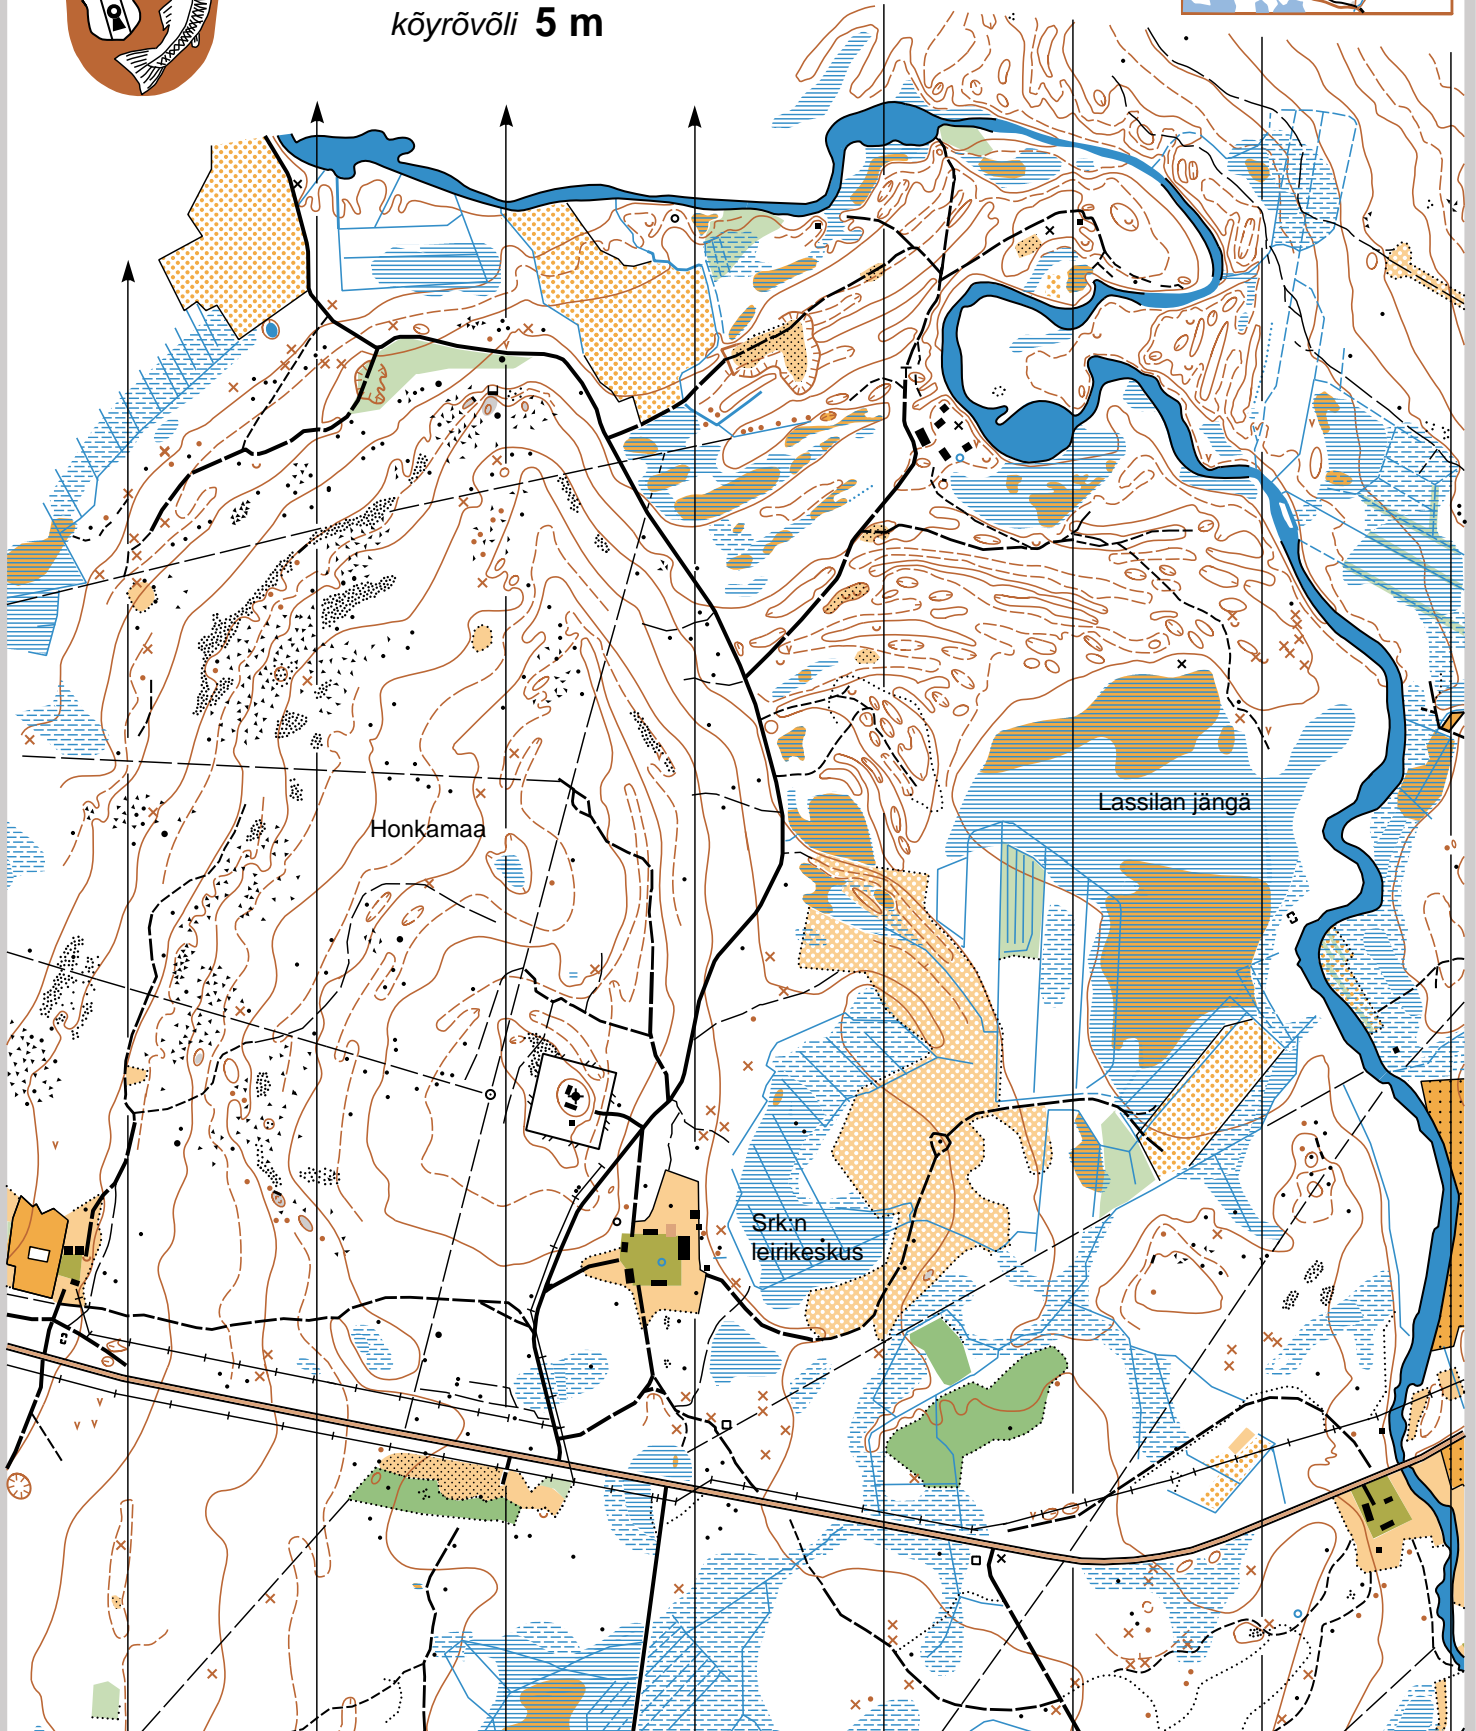

SUUNNISTUSKARTTA HONKAMAA KEMINMAA

suunnistuskartta: 00 10 02
pohja-aineisto: suunnistuskartta 1981
kartoitus: Erkki Alakujala, 99-00
piirto: EA ja Lari Huusko, ocad 3038
painatus: Lasertuloste

© Suunta 2000

mittakaava 1:10 000
kõyrõvõli 5 m

Kartalla järjestettävästä tapahtumasta on sovittava maanomistajien ja metsätsuoysoikeuden haltijain kanssa. Tiedot sopimuksesta saa kartan tekijänoikeuden omistajajaseuralta Suunta 2000 ry:ltä.